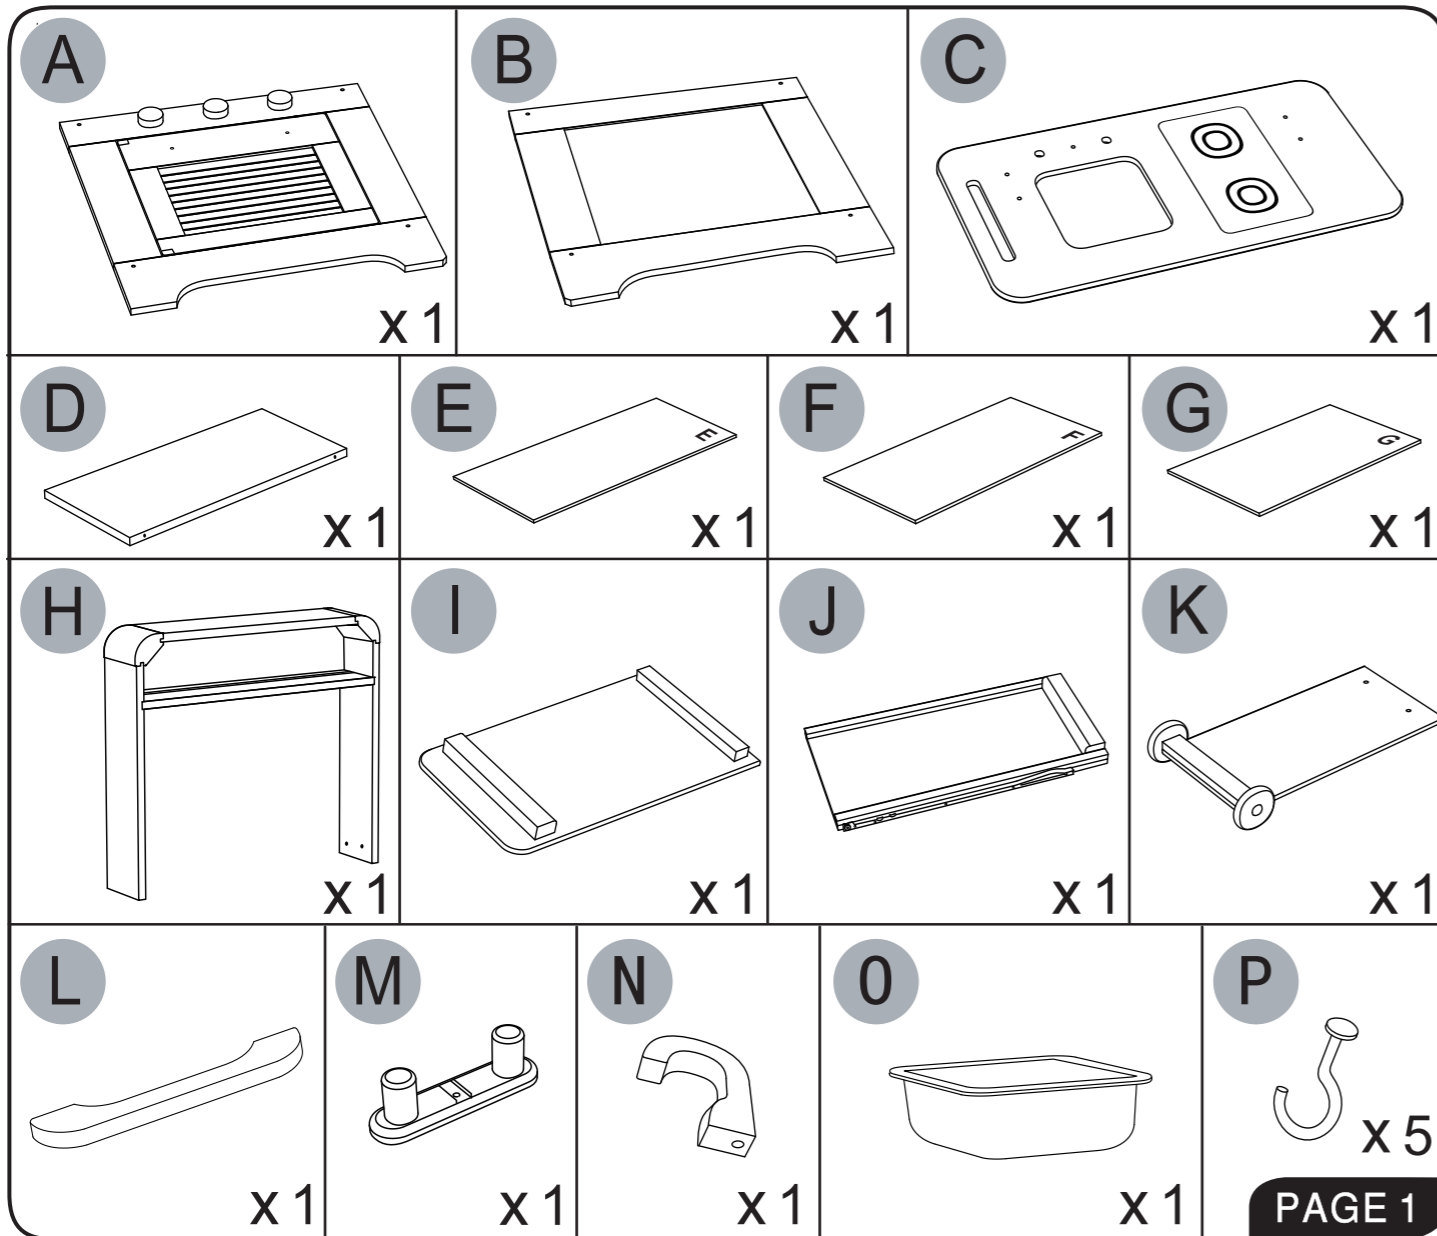

Contents

NOTE: Please read instructions before assembly.

PAGE 1